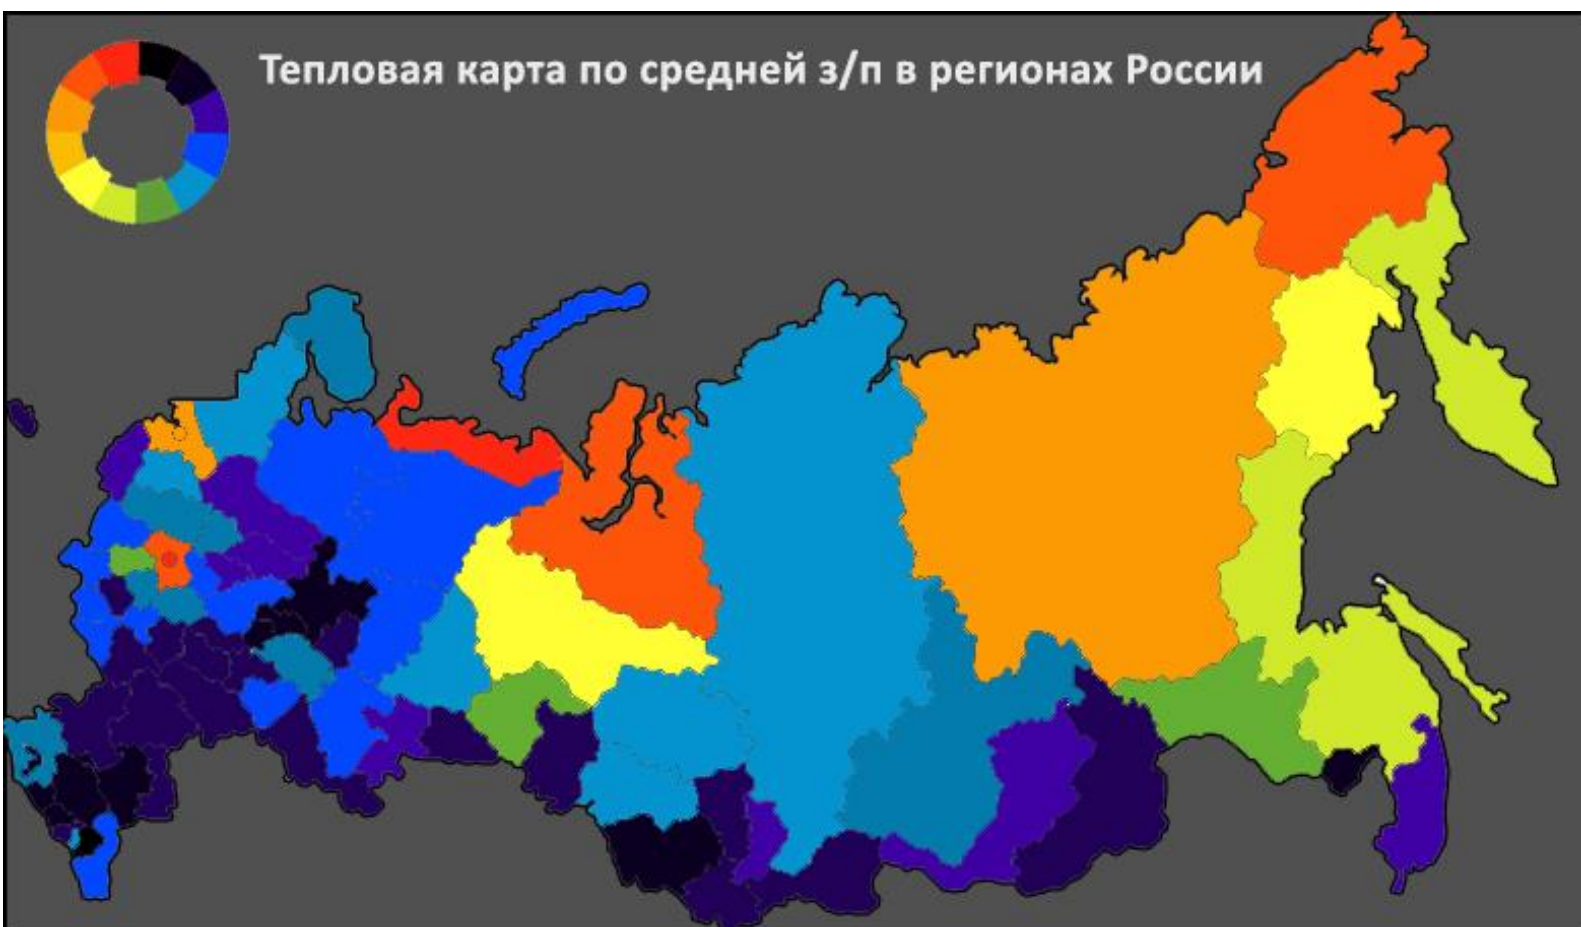

Из городов-миллионеров (исключая Москву и Санкт-Петербург), самые привлекательные зарплаты ожидают соискателя в **Екатеринбурге (32 000)**, худшие — в **Воронеже и Омске (по 26 000 рублей)**.

Исследование показало, что львиная доля российских регионов лежит в зарплатных ожиданиях с разницей не более 20% (**25 000 — 30 000**). **Наибольшее превышение среднего значения наблюдается в столичных регионах (Москва и область, Санкт-Петербург и область), сырьевых субъектах (Ненецкий и Ямало-Ненецкий округа), районах крайнего севера и отдаленных территориях (Саха-Якутия, Чукотка). Значительно ниже среднего значения лежат национальные республики Северного Кавказа (Чеченская и Карачаево-Черкесская).**

Тепловая карта по субъектам федерации

Диаграмма по субъектам федерации